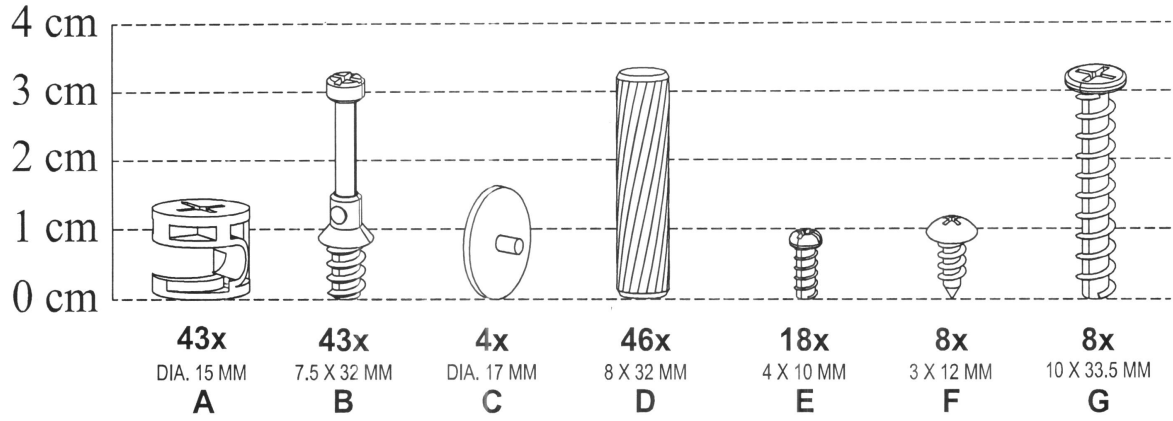

PARTS LIST

No.	Size	Qty
1	1600 x 396 x 25 mm	1
2	1600 x 396 x 25 mm	1
3	597 x 394 x 25 mm	1
4	597 x 394 x 25 mm	1
5	597 x 343 x 15 mm	1
6	597 x 343 x 15 mm	1
7	1547 x 60 x 15 mm	2
8	476 x 90 x 15 mm	2
9	415 x 295 x 18 mm	2
10	678 x 295 x 18 mm	1

No.	Size	Qty
11	1558 x 304 x 2.5 mm	2
12	1440 x 70 x 25 mm	2
13	265 x 70 x 25 mm	2
14	265 x 70 x 25 mm	3
15	497 x 345 x 15 mm	2
16	497 x 345 x 15 mm	2
17	679 x 65 x 15 mm	1

HARDWARE LIST

1x
N

16x
O

1set
P